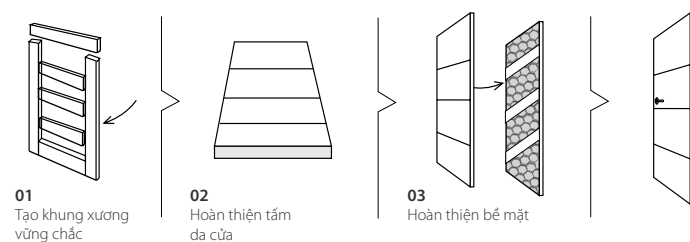

**ĐỘ SÂU PANO**

8mm	
12mm	
16.8mm	

**MẪU KHUÔN & NẾP**

Kết cấu Gioăng giảm chấn	Mặt cắt Nẹp phẳng Ms   NTS	Mặt cắt Khuôn đơn Ms   KDS	Mặt cắt Khuôn kép Ms   KKS	

Bản vẽ mặt cắt cánh cửa

Bản vẽ bộ cửa điển hình

# LAMITEK

| Cửa gỗ Laminate |

Công nghệ Lamitek : Bằng nguyên liệu gỗ tự nhiên tạo ra một khung xương cứng vững cho cánh cửa , lõi Honeycomb tăng cứng , ép dán tấm Laminate hoàn thiện cánh . Tạo ra một cánh cửa sang trọng và bề mặt chống xước.