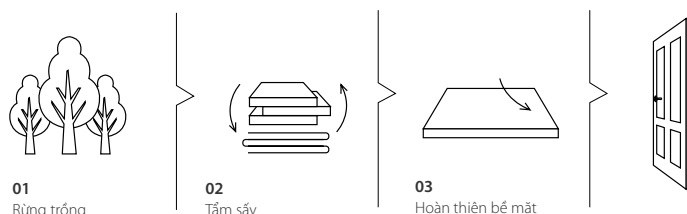

# SOLITEK

| Cửa gỗ Tự Nhiên |

Công nghệ Solitek: Bộ cửa gỗ Solitek được sản xuất 100% từ gỗ tự nhiên quý hiếm như: gỗ Hương, gỗ Lim, gỗ Gõ... Cửa gỗ Solitek là dòng sản phẩm cửa gỗ được sản xuất đồng bộ bằng công nghệ Châu Âu nên có chất lượng vượt trội, hạn chế tối đa cong vênh, co ngót, nứt nẻ và giữ được vẻ đẹp của gỗ tự nhiên.