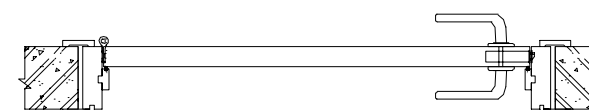

BỀ MẶT CHỐNG XƯỚC

Bề mặt Laminate luôn được khách hàng biết tới với độ bền và bề mặt chống xước.

MÀU MÀU						
	Sugar Teak Ms | LM - 01	Lush Timber Ms | LM - 02	Cherry Extravaganza Ms | LM - 03	Oak Caramel Ms | LM - 04	Smoked Oak Ms | LM - 05	Moddish Elm Ms | LM - 06
	Wenge Enigma Ms | LM - 07	Authentic zebrano Ms | LM - 08	Devil's Smoke Ms | LM - 09