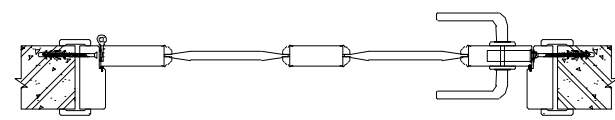

MẪU KHUÔN & NỆP

Kết cấu Gioăng giảm chấn	Mặt cắt Nẹp phẳng	Mặt cắt Khuôn đơn	Mặt cắt Khuôn kép
	Ms NTS	Ms KDS	Ms KKS