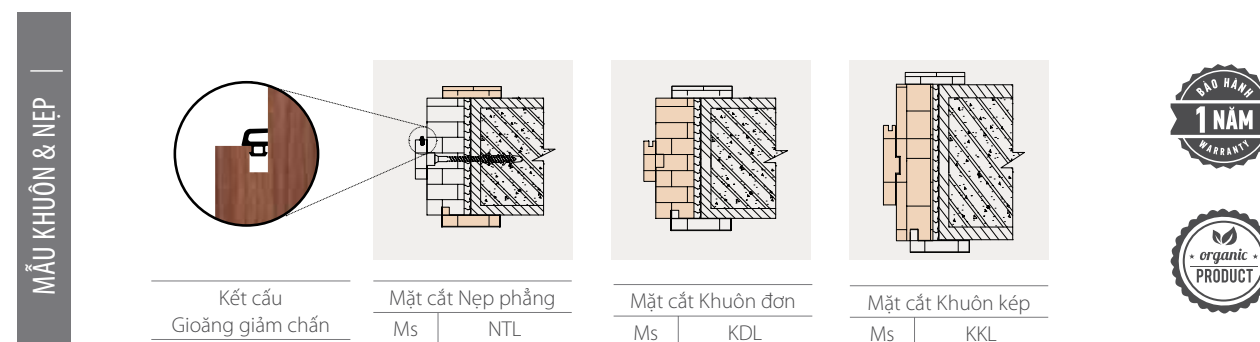

# LAMITEK

| Cửa gỗ Laminate |

Công nghệ Lamitek : Bằng nguyên liệu gỗ tự nhiên tạo ra một khung xương cứng vững cho cánh cửa , lõi Honeycomb tăng cứng , ép dán tấm Laminate hoàn thiện cánh . Tạo ra một cánh cửa sang trọng và bề mặt chống xước.

## MÀU SẮC ĐA DẠNG

Màu sắc đa dạng giúp Laminate là lựa chọn tối ưu cho khách hàng để phù hợp với nội thất

Bản vẽ mặt cắt cánh cửa

Bản vẽ bộ cửa điển hình

LAMITEK | CỬA GỖ LAMINATE |

SPETEK | CỬA GỖ CHỐNG CHÁY |

Ghi chú :  
 - Cửa mã SP1 : Cửa chống cháy bề mặt Laminate.  
 - Cửa mã SP2 : Cửa chống cháy bề mặt Veneer