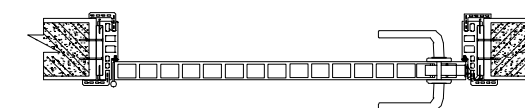

DURATEK

| Cửa gỗ chịu nước |

Công nghệ Duratek : Công nghệ sản xuất cửa thông phòng bằng gỗ Durawood - loại vật liệu mới được sản xuất từ bột gỗ, PVC và các phụ gia. Bề mặt hoàn thiện bằng film vân gỗ tự nhiên với nhiều màu sắc lựa chọn. Cửa gỗ Duratek có khả năng chịu nước tuyệt đối, hạn chế cong vênh, co ngót và có độ bền vượt thời gian.

CHỊU NƯỚC TUYỆT ĐỐI

Lớp liên kết PVC bao phủ các hạt gỗ không những đảm bảo tính ổn định của vật liệu mà còn giúp cửa gỗ Duratek có khả năng chịu nước tuyệt đối 100%

VẬT LIỆU MỚI

Tấm cửa Duratek được đùn ép và tẩm sấy theo công nghệ mới giúp Cửa gỗ Duratek không cong vênh, co ngót và nứt nẻ

GIOẪNG CAO SU KÍN KHÍT

Khuôn cửa gỗ Huge được trang bị hệ gioăng cao su giúp cánh kín khít tối đa đồng thời giúp cửa vận hành êm ái và bền bỉ

THÂN THIỆN VỚI MÔI TRƯỜNG

Cửa gỗ Duratek được chúng tôi nghiên cứu và phát triển sản phẩm theo nguồn nguyên liệu thân thiện với môi trường

MẪU MÀU

Trắng trơn	Trắng vân	Kem nhạt	Ghi sáng	Vàng nhạt	Vàng nâu
Ms 1.1	Ms 1.2	Ms 1.3	Ms 1.4	Ms 2.1	Ms 2.2
Đỏ nhạt	Đỏ nâu	Đỏ đậm	Nâu sáng	Nâu	Nâu đen
Ms 3.1	Ms 3.2	Ms 3.3	Ms 3.3	Ms 4.1	Ms 4.2
Nâu vân vàng	Nâu vân vàng				
Ms 5.1	Ms 5.2				

MẪU KHUÔN & NẾP

Kết cấu Gioăng giảm chấn	Mặt cắt Nẹp phẳng	Mặt cắt Khuôn đơn	Mặt cắt Khuôn đơn	Mặt cắt khuôn kép	
Ms NTD	Ms KDD90	Ms KDD120	Ms KKD200