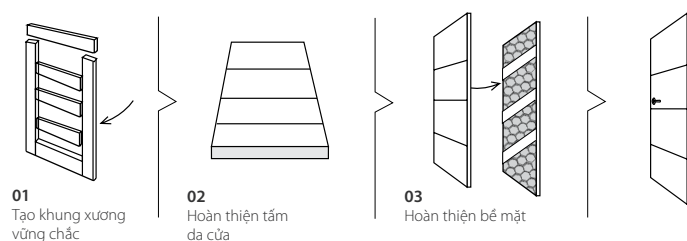

# SKITEK

| Cửa gỗ Veneer |

Công nghệ Skitek : Bằng nguyên liệu gỗ tự nhiên tạo ra một khung xương cứng vững cho cánh cửa, lõi Honeycomb tăng cứng ép dán tấm Veneer bề mặt và sơn PU 3 lớp hoàn thiện . Tạo ra cánh cửa có hình dạng và màu sắc của gỗ tự nhiên.