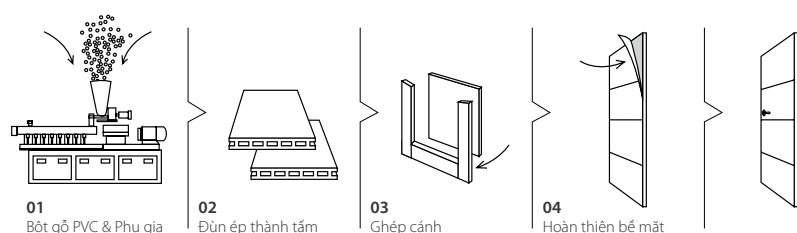

### Phục vụ chuyên nghiệp

Thương hiệu Huge tượng trưng cho chất lượng, độ chính xác và sự quan tâm tới từng chi tiết. Tiêu chuẩn sản xuất tiên tiến từ các nước Châu Âu được áp dụng nghiêm ngặt đảm bảo tính chuyên nghiệp cho cửa gỗ Huge trên toàn hệ thống từ sản xuất, lắp đặt đến phân phối.

# DURATEK

| Cửa gỗ chịu nước |

Công nghệ Duratek : Công nghệ sản xuất cửa thông phòng bằng gỗ Durawood - loại vật liệu mới được sản xuất từ bột gỗ, PVC và các phụ gia. Bề mặt hoàn thiện bằng film vân gỗ tự nhiên với nhiều màu sắc lựa chọn. Cửa gỗ Duratek có khả năng chịu nước tuyệt đối, hạn chế cong vênh, co ngót và có độ bền vượt thời gian.